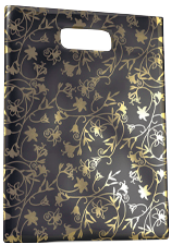

GELO

LARANJA

LILÁS

PINK

PRATA

PRETO

VERDE

VERMELHO

SACOLAS LISAS E DECORADAS

AQUARELA

BOLA DOURADA

BOLA PRATA

BOLINHA VERMELHA / PRETA

CARDIGAN DOURADO / PRATA

CALÇADÃO DOURADO / PRATA

ESTRELA DOURADA / PRATA

FLAMINGO BRANCO / NEGRO

LÍRIOS DOURADO / PRATA

ONÇA DOURADA / PRATA

ROSAS

SQUARES DOURADO / PRATA / PINK / PRETO / LILÁS

BUBBLES

www.magnatech.ind.br

Av. Talma Rodrigues Ribeiro, 2423