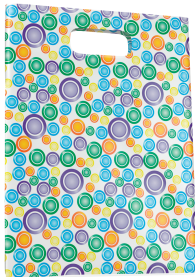

GELO

LARANJA

LILÁS

PINK

PRATA

PRETO

VERDE

VERMELHO

SACOLAS LISAS E DECORADAS

AQUARELA

BOLA DOURADA

BOLA PRATA

BOLINHA VERMELHA / PRETA

CARDIGAN DOURADO / PRATA

CALÇADÃO DOURADO / PRATA

ESTRELA DOURADA / PRATA

FLAMINGO BRANCO / NEGRO

LÍRIOS DOURADO / PRATA

ONÇA DOURADA / PRATA

ROSAS

SQUARES DOURADO / PRATA / PINK / PRETO / LILÁS

BUBBLES

www.magnatech.ind.br

Av. Talma Rodrigues Ribeiro, 2423